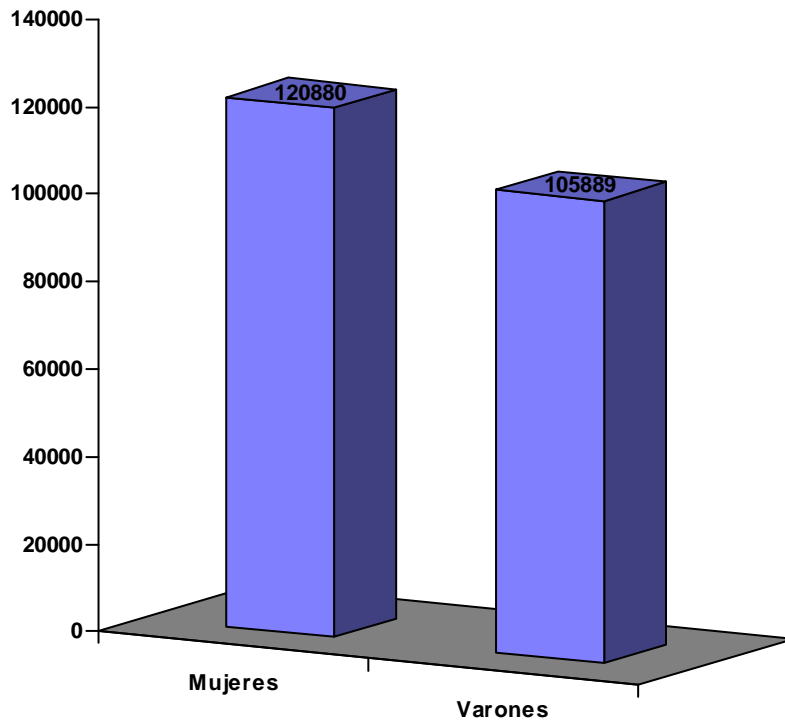

Datos a: **31/12/2011**
 Vigencia: **Vigentes**
 Agrupados por: **5 años**

Estadística en relación a la distribución de la población según su edad y sexo correspondiente al padrón municipal de habitantes

Columnas del total de habitantes

	Mujeres	Varones
■ Total	120880	105889