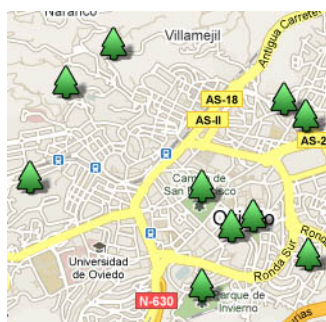

[ordenanza parques y jardines.pdf \(101 kb\)](#)

Logotipo

Logotipo

[logotipo parques de oviedo.jpg \(1867 kb\)](#)

[logotipo parques de oviedo vertical.jpg \(667 kb\)](#)

Mapa de localización de Parques y Jardines

Mapa Parques y Jardines

[Ver mapa más grande](#)

Parque